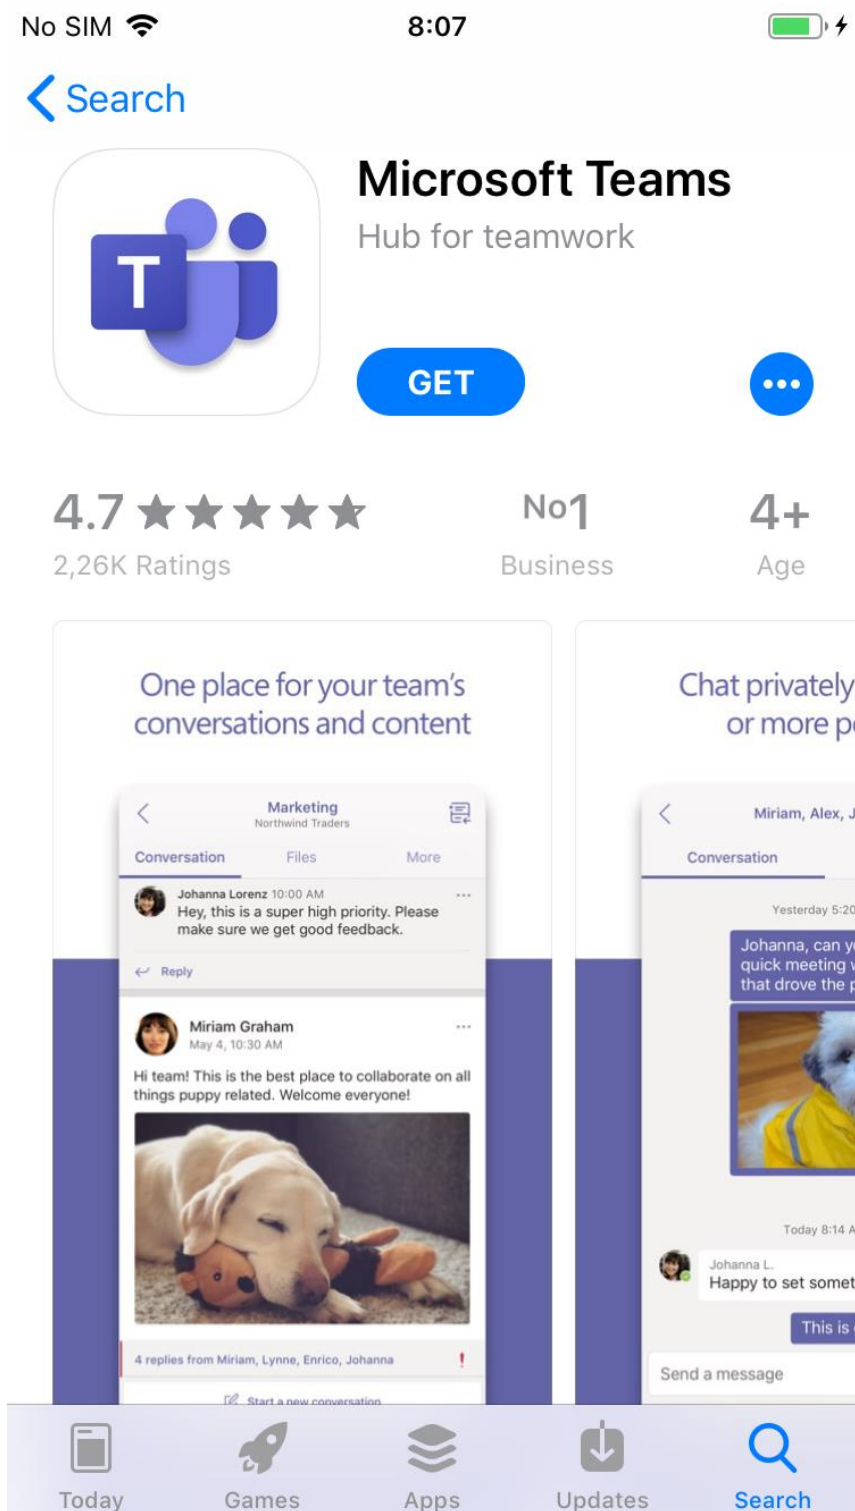

A **Microsoft Teams** applikáció elérhető az **Apple App Store** áruházban:
<https://apps.apple.com/app/id1113153706?cmpid=downloadiOSGetApp>
Keresés (Search): **Microsoft Teams**